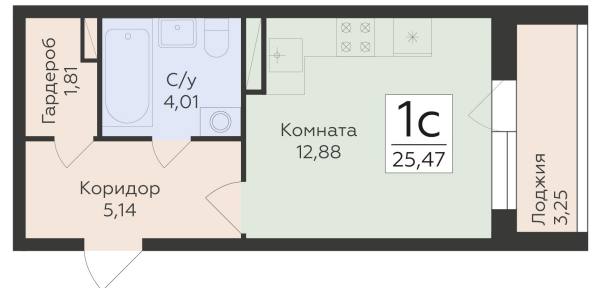

Подъезд 1

1-комнатная
(студия)

<https://rzv.ru/choice-flat/flat-6889158/>

г. Воронеж, ул. Матросова, 64а

№ квартиры: 26

Этаж: 6

Площадь: 25.47 кв. м.

Стоимость м2: 155 900

Стоимость: 3 970 773

Действительно на: 14.03.2025