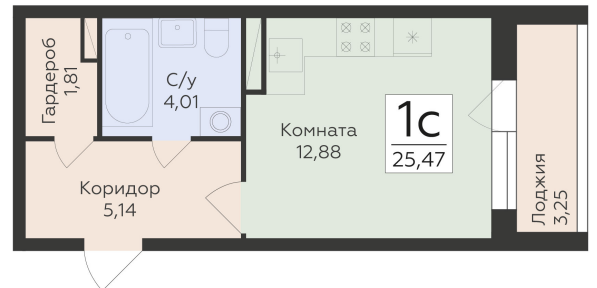

Подъезд 1

1-комнатная
(студия)

<https://rzv.ru/choice-flat/flat-6889159/>

г. Воронеж, ул. Матросова, 64а

№ квартиры: 44

Этаж: 9

Площадь: 25.47 кв. м.

Стоимость м2: 158 200

Стоимость: 4 029 354

Действительно на: 14.03.2025