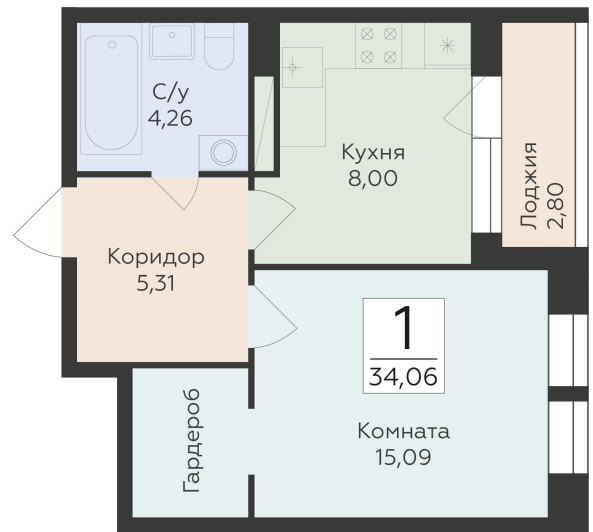

Подъезд 1

1-комнатная
квартира

<https://rzv.ru/choice-flat/flat-6889162/>

г. Воронеж, ул. Матросова, 64а

№ квартиры: 28

Этаж: 6

Площадь: 34.06 кв. м.

Стоимость м2: 150 600

Стоимость: 5 129 436

Действительно на: 14.03.2025