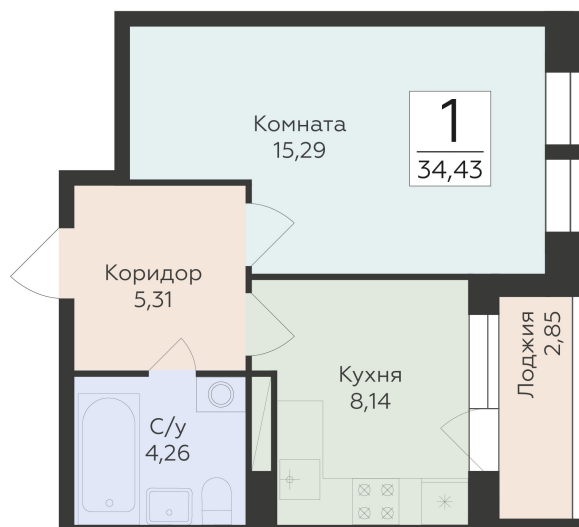

Подъезд 1

1-комнатная
квартира

<https://rzv.ru/choice-flat/flat-6889165/>

г. Воронеж, ул. Матросова, 64а

№ квартиры: 15

Этаж: 4

Площадь: 34.43 кв. м.

Стоимость м2: 150 600

Стоимость: 5 185 158

Действительно на: 15.03.2025