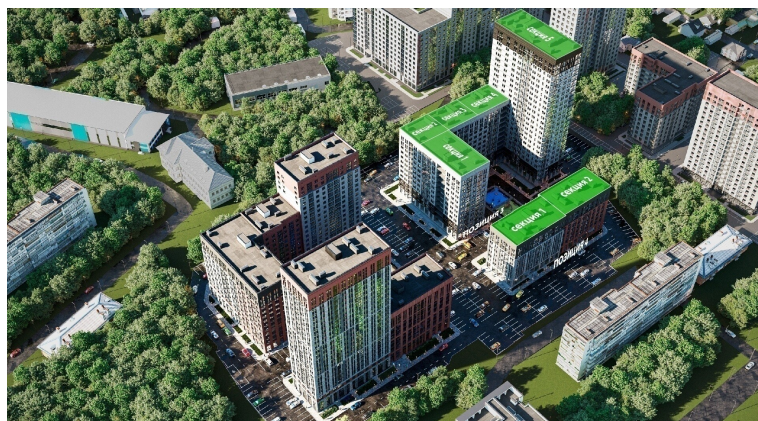

Подъезд 1

1-комнатная
квартира

<https://rzv.ru/choice-flat/flat-6889166/>

г. Воронеж, ул. Матросова, 64а

№ квартиры: 27

Этаж: 6

Площадь: 34.43 кв. м.

Стоимость м2: 150 600

Стоимость: 5 185 158

Действительно на: 15.03.2025

Расположение на этаже

Расположение на генплане

развитие

RZV.RU

260-22-00

Офис продаж:
Воронеж, ул. 45 Стрелковой Дивизии, 110 ,
остановка «Клиническая»