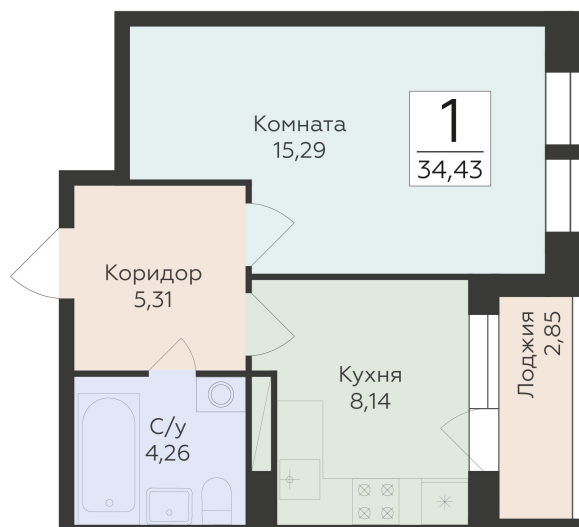

Подъезд 1

1-комнатная
квартира

<https://rzv.ru/choice-flat/flat-6889166/>

г. Воронеж, ул. Матросова, 64а

№ квартиры: 27

Этаж: 6

Площадь: 34.43 кв. м.

Стоимость м2: 150 600

Стоимость: 5 185 158

Действительно на: 15.03.2025

Расположение на этаже

Расположение на генплане

развитие

RZV.RU

260-22-00

Офис продаж:
Воронеж, ул. 45 Стрелковой Дивизии, 110 ,
остановка «Клиническая»