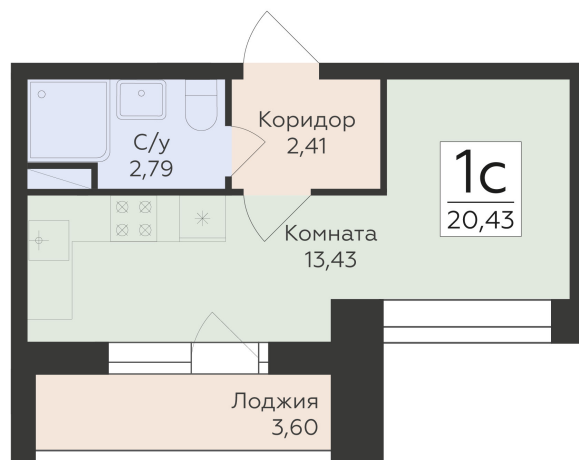

Подъезд 4

1-комнатная
(студия)

<https://rzv.ru/choice-flat/flat-6889174/>

г. Воронеж, ул. Матросова, 64а

№ квартиры: 172

Этаж: 6

Площадь: 20.43 кв. м.

Стоимость м2: 158 600

Стоимость: 3 240 198

Действительно на: 15.03.2025