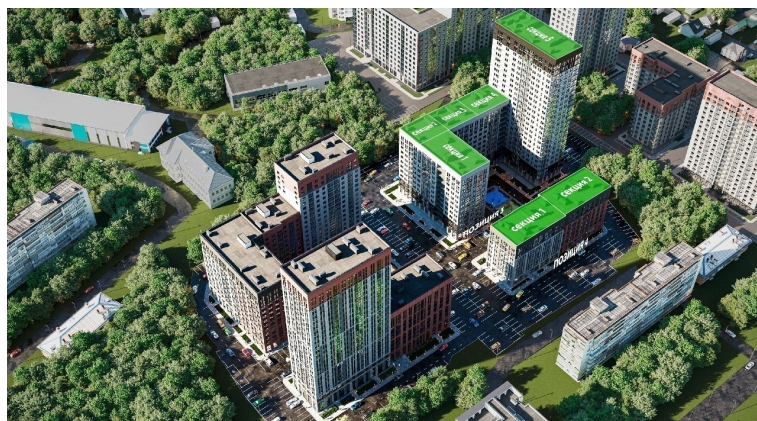

Расположение на генплане

развитие

RZV.RU

260-22-00

Офис продаж:
Воронеж, ул. 45 Стрелковой Дивизии, 110 ,
остановка «Клиническая»