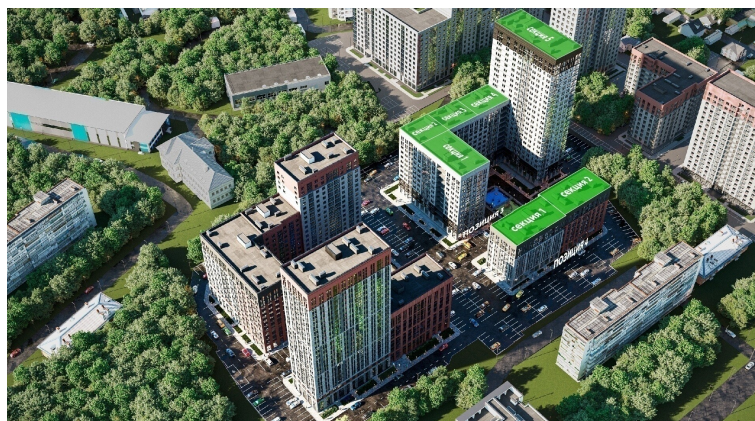

Подъезд 2

1-комнатная
квартира

<https://rzv.ru/choice-flat/flat-6889180/>

г. Воронеж, ул. Матросова, 64а

№ квартиры: 69

Этаж: 2

Площадь: 46.91 кв. м.

Стоимость м2: 145 500

Стоимость: 6 825 405

Действительно на: 14.03.2025

Расположение на этаже

Расположение на генплане

развитие

RZV.RU

260-22-00

Офис продаж:
Воронеж, ул. 45 Стрелковой Дивизии, 110 ,
остановка «Клиническая»