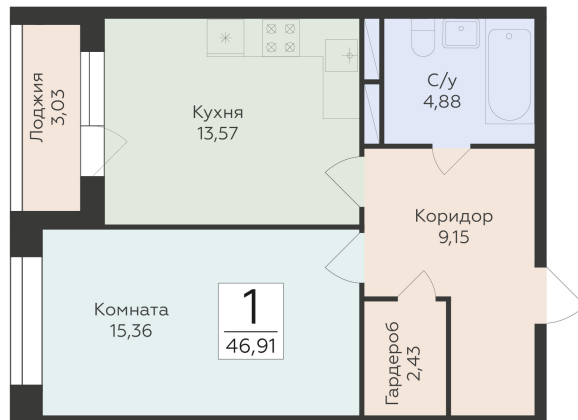

Подъезд 2

1-комнатная
квартира

<https://rzv.ru/choice-flat/flat-6889180/>

г. Воронеж, ул. Матросова, 64а

№ квартиры: 69

Этаж: 2

Площадь: 46.91 кв. м.

Стоимость м2: 145 500

Стоимость: 6 825 405

Действительно на: 14.03.2025

Расположение на этаже

Расположение на генплане

развитие

RZV.RU

260-22-00

Офис продаж:
Воронеж, ул. 45 Стрелковой Дивизии, 110 ,
остановка «Клиническая»