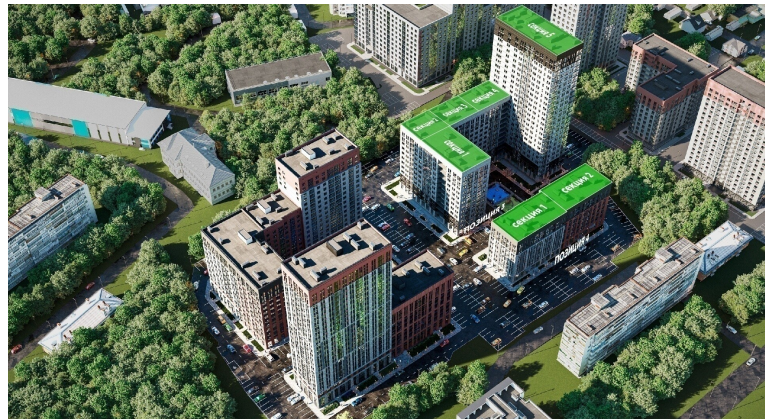

Расположение на генплане

развитие

RZV.RU

260-22-00

Офис продаж:
Воронеж, ул. 45 Стрелковой Дивизии, 110 ,
остановка «Клиническая»