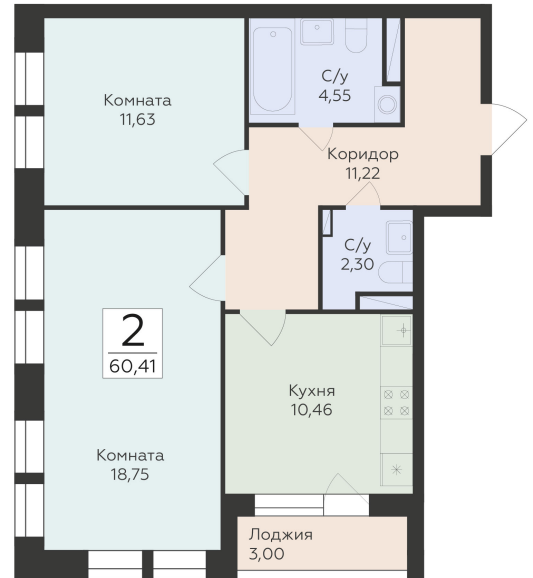

Подъезд 1

2-комнатная  
квартира

<https://rzv.ru/choice-flat/flat-6889192/>

г. Воронеж, ул. Матросова, 64а

№ квартиры: 6

Этаж: 2

Площадь: 60.41 кв. м.

**Стоимость м2: 139 700**

### Расположение на этаже