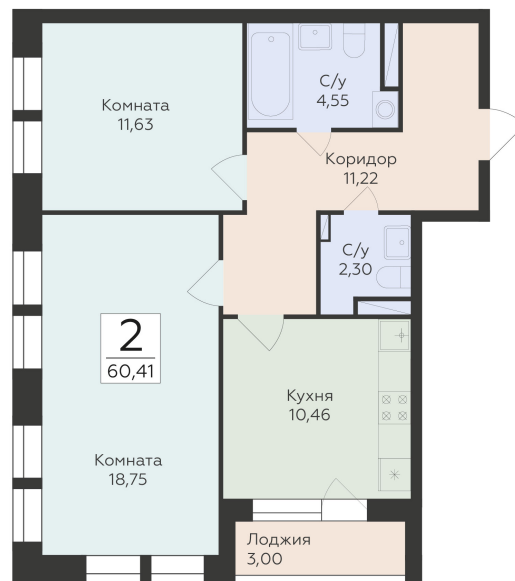

Подъезд 1

2-комнатная  
квартира

<https://rzv.ru/choice-flat/flat-6889195/>

г. Воронеж, ул. Матросова, 64а

№ квартиры: 48

Этаж: 9

Площадь: 60.41 кв. м.

**Стоимость м2: 143 700**

### Расположение на этаже