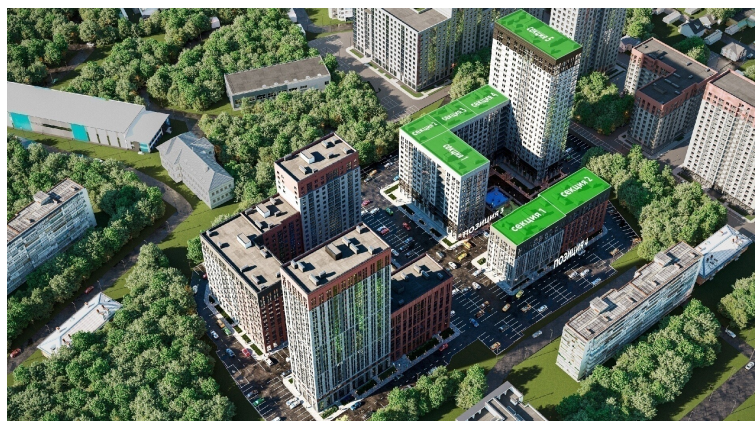

Расположение на генплане

развитие

RZV.RU

260-22-00

Офис продаж:

Воронеж, ул. 45 Стрелковой Дивизии, 110 ,
остановка «Клиническая»