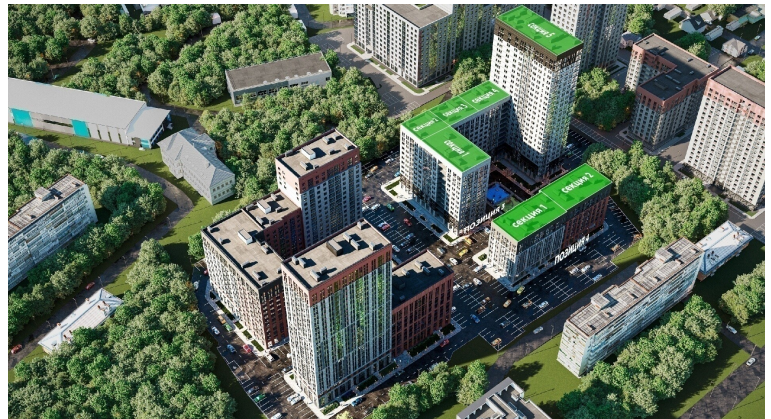

Подъезд 2

2-ком.
квартира
(Евро)

<https://rzv.ru/choice-flat/flat-6889206/>

г. Воронеж, ул. Матросова, 64а

№ квартиры: 84

Этаж: 6

Площадь: 55.28 кв. м.

Стоимость м2: 143 200

Стоимость: 7 916 096

Действительно на: 14.03.2025

Расположение на этаже

Расположение на генплане

развитие

RZV.RU

260-22-00

Офис продаж:
Воронеж, ул. 45 Стрелковой Дивизии, 110 ,
остановка «Клиническая»