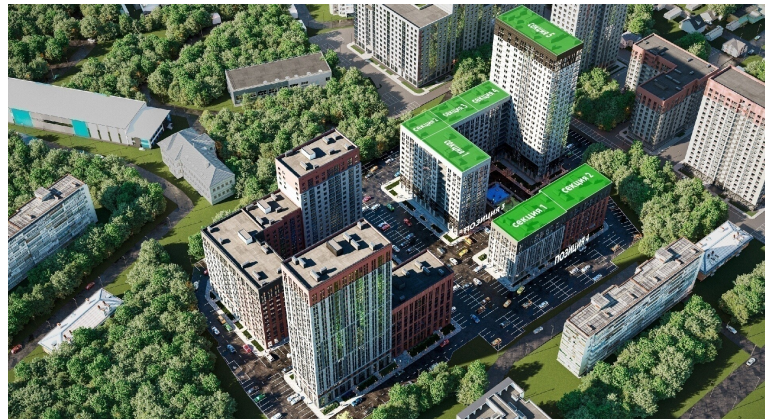

Подъезд 1

3-ком.
квартира
(Евро)

<https://rzv.ru/choice-flat/flat-6889210/>

г. Воронеж, ул. Матросова, 64а

№ квартиры: 29

Этаж: 6

Площадь: 53.4 кв. м.

Стоимость м2: 143 400

Стоимость: 7 657 560

Действительно на: 15.03.2025

Расположение на этаже

Расположение на генплане

развитие

RZV.RU

260-22-00

Офис продаж:
Воронеж, ул. 45 Стрелковой Дивизии, 110 ,
остановка «Клиническая»