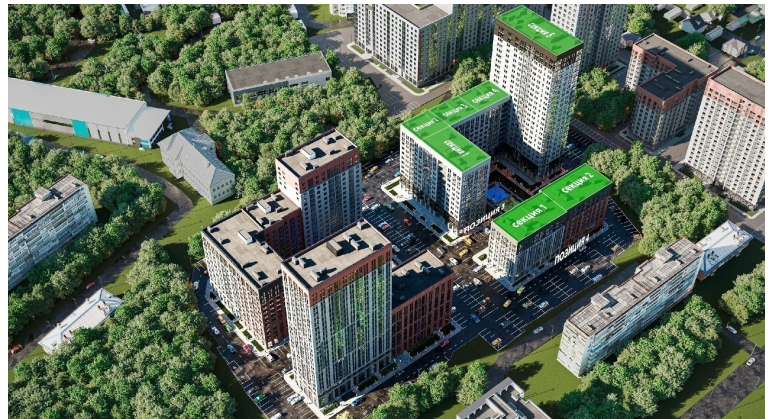

Расположение на генплане

развитие

RZV.RU

260-22-00

Офис продаж:
Воронеж, ул. 45 Стрелковой Дивизии, 110 ,
остановка «Клиническая»