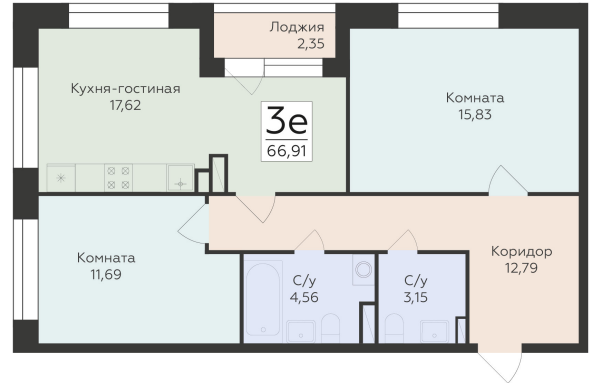

Подъезд 2

3-ком.
квартира
(Евро)

<https://rzv.ru/choice-flat/flat-6889213/>

г. Воронеж, ул. Матросова, 64а

№ квартиры: 78

Этаж: 4

Площадь: 66.91 кв. м.

Стоимость м2: 139 500

Стоимость: 9 333 945

Действительно на: 14.03.2025