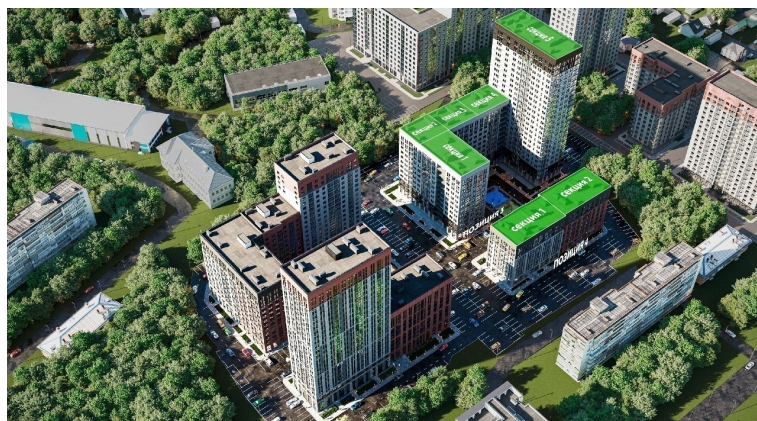

Подъезд 2

3-ком.
квартира
(Евро)

<https://rzv.ru/choice-flat/flat-6889214/>

г. Воронеж, ул. Матросова, 64а

№ квартиры: 86

Этаж: 6

Площадь: 66.91 кв. м.

Стоимость м2: 139 500

Стоимость: 9 333 945

Действительно на: 14.03.2025

Расположение на этаже

Расположение на генплане

развитие

RZV.RU

260-22-00

Офис продаж:
Воронеж, ул. 45 Стрелковой Дивизии, 110 ,
остановка «Клиническая»