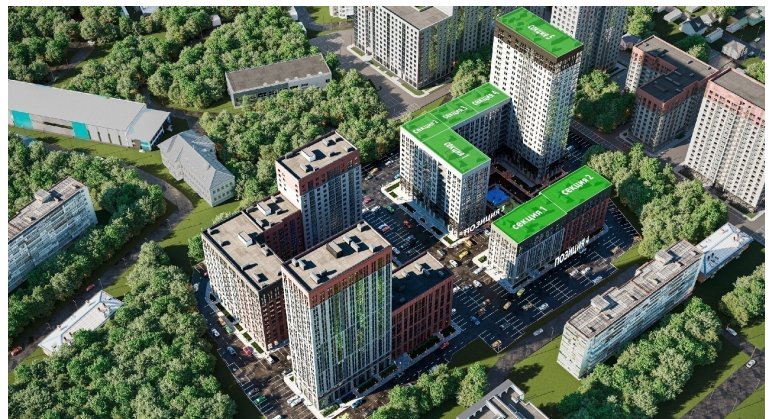

Расположение на генплане

развитие

RZV.RU

260-22-00

Офис продаж:
Воронеж, ул. 45 Стрелковой Дивизии, 110 ,
остановка «Клиническая»