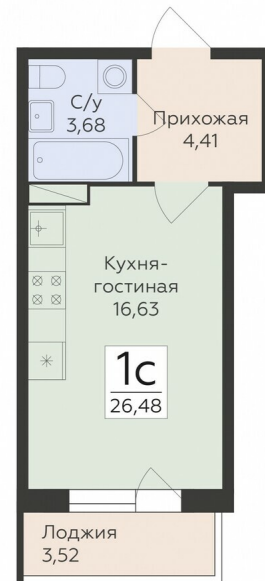

Подъезд 2

1-комнатная
(студия)

<https://rzv.ru/choice-flat/flat-6889255/>

г. Воронеж, г. Воронеж, ул. Чапаева, 68а

№ квартиры: 77

Этаж: 4

Площадь: 26.48 кв. м.

Стоимость м2: 160 300

Стоимость: 4 244 744

Действительно на: 12.03.2025

Расположение на этаже

Расположение на генплане

развитие

RZV.RU

260-22-00

Офис продаж:
Воронеж, ул. 45 Стрелковой Дивизии, 110 ,
остановка «Клиническая»