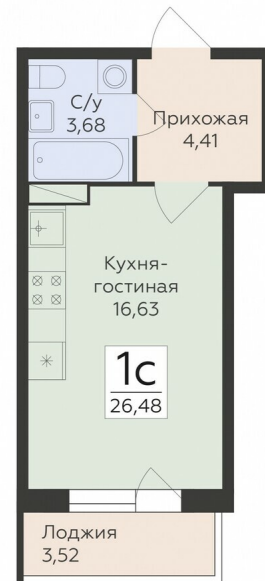

Подъезд 2

1-комнатная
(студия)

<https://rzv.ru/choice-flat/flat-6889258/>

г. Воронеж, г. Воронеж, ул. Чапаева, 68а

№ квартиры: 154

Этаж: 11

Площадь: 26.48 кв. м.

Стоимость м2: 162 600

Стоимость: 4 305 648

Действительно на: 12.03.2025

Расположение на этаже

Расположение на генплане

развитие

RZV.RU

260-22-00

Офис продаж:
Воронеж, ул. 45 Стрелковой Дивизии, 110 ,
остановка «Клиническая»