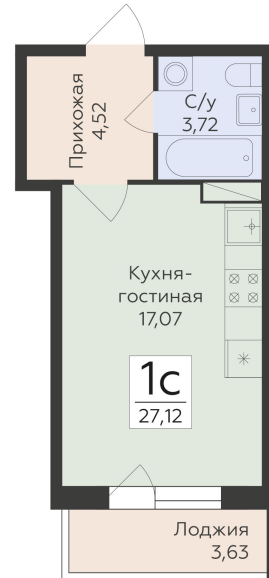

Подъезд 2

1-комнатная
(студия)

<https://rzv.ru/choice-flat/flat-6889259/>

г. Воронеж, г. Воронеж, ул. Чапаева, 68а

№ квартиры: 56

Этаж: 3

Площадь: 27.12 кв. м.

Стоимость м2: 158 600

Стоимость: 4 301 232

Действительно на: 12.03.2025

Расположение на этаже

Расположение на генплане

развитие

RZV.RU

260-22-00

Офис продаж:
Воронеж, ул. 45 Стрелковой Дивизии, 110 ,
остановка «Клиническая»