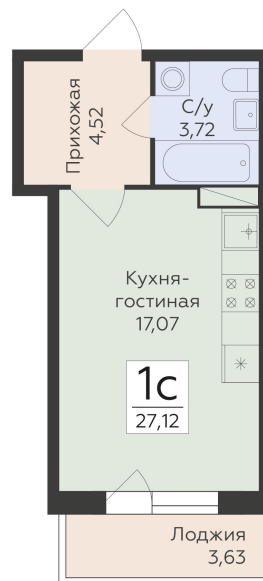

<https://rzv.ru/choice-flat/flat-6889260/>

г. Воронеж, Воронеж, ул. Чапаева, 68а

№ квартиры: 67

Этаж: 4

Площадь: 27.12 кв. м.

**Стоимость м2: 174 020**

**Стоимость: 4 719 422**

Действительно на: 30.04.2026

### Расположение на этаже

### Расположение на генплане