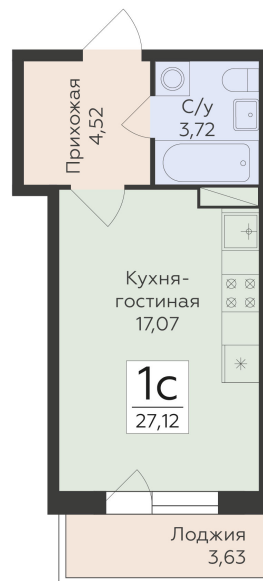

Подъезд 2

1-комнатная  
(студия)

<https://rzv.ru/choice-flat/flat-6889260/>

г. Воронеж, г. Воронеж, ул. Чапаева, 68а

№ квартиры: 67

Этаж: 4

Площадь: 27.12 кв. м.

**Стоимость м2: 160 300**

### Расположение на этаже