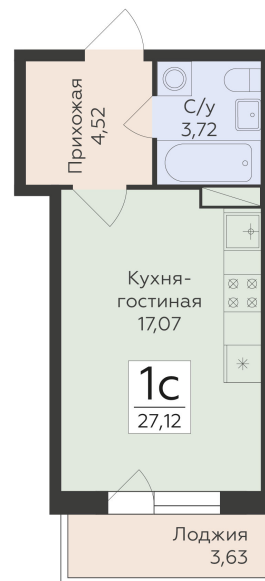

<https://rzv.ru/choice-flat/flat-6889261/>

г. Воронеж, Воронеж, ул. Чапаева, 68а

№ квартиры: 89

Этаж: 6

Площадь: 27.12 кв. м.

Стоимость м2: 185 570

Стоимость: 5 032 658

Действительно на: 10.07.2026

Расположение на этаже

Расположение на генплане