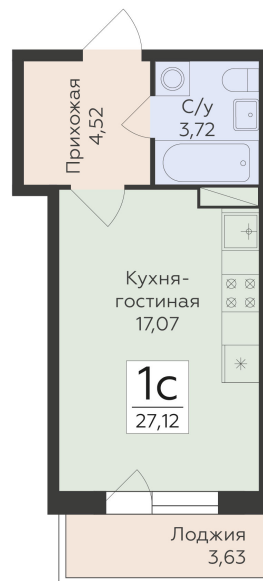

Подъезд 2

1-комнатная
(студия)

<https://rzv.ru/choice-flat/flat-6889261/>

г. Воронеж, г. Воронеж, ул. Чапаева, 68а

№ квартиры: 89

Этаж: 6

Площадь: 27.12 кв. м.

Стоимость м2: 160 300

Стоимость: 4 347 336

Действительно на: 12.03.2025

Расположение на этаже

Расположение на генплане

развитие

RZV.RU

260-22-00

Офис продаж:
Воронеж, ул. 45 Стрелковой Дивизии, 110 ,
остановка «Клиническая»