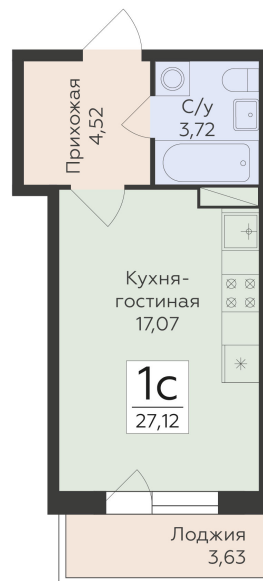

<https://rzv.ru/choice-flat/flat-6889261/>

г. Воронеж, Воронеж, ул. Чапаева, 68а

№ квартиры: 89

Этаж: 6

Площадь: 27.12 кв. м.

Стоимость м2: 174 020

Стоимость: 4 719 422

Действительно на: 30.04.2026

Расположение на этаже

Расположение на генплане