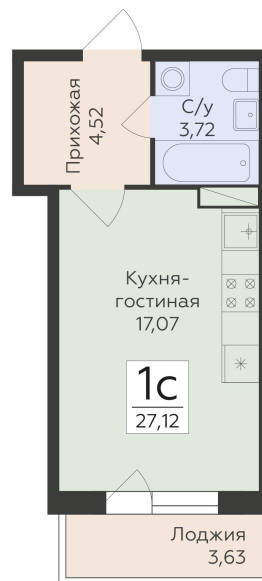

Подъезд 2

1-комнатная
(студия)

<https://rzv.ru/choice-flat/flat-6889262/>

г. Воронеж, г. Воронеж, ул. Чапаева, 68а

№ квартиры: 111

Этаж: 8

Площадь: 27.12 кв. м.

Стоимость м2: 160 300

Стоимость: 4 347 336

Действительно на: 12.03.2025

Расположение на этаже

Расположение на генплане

развитие

RZV.RU

260-22-00

Офис продаж:
Воронеж, ул. 45 Стрелковой Дивизии, 110 ,
остановка «Клиническая»