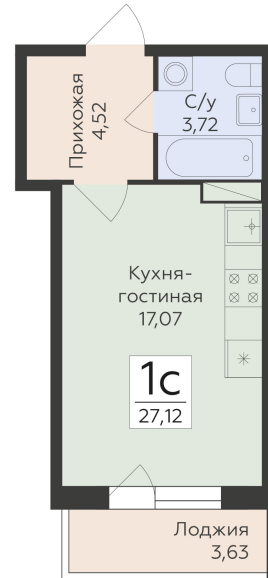

Подъезд 2

1-комнатная  
(студия)

<https://rzv.ru/choice-flat/flat-6889263/>

г. Воронеж, г. Воронеж, ул. Чапаева, 68а

№ квартиры: 144

Этаж: 11

Площадь: 27.12 кв. м.

**Стоимость м2: 162 600**

### Расположение на этаже