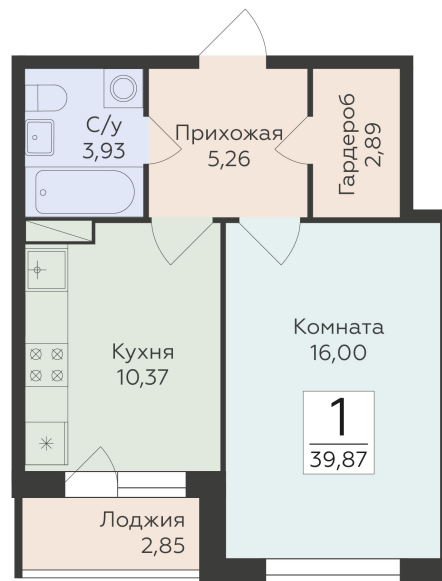

Подъезд 2

1-комнатная
квартира

<https://rzv.ru/choice-flat/flat-6889270/>

г. Воронеж, г. Воронеж, ул. Чапаева, 68а

№ квартиры: 46

Этаж: 2

Площадь: 39.87 кв. м.

Стоимость м2: 145 300

Стоимость: 5 793 111

Действительно на: 12.03.2025

Расположение на этаже

Расположение на генплане

развитие

RZV.RU

260-22-00

Офис продаж:
Воронеж, ул. 45 Стрелковой Дивизии, 110 ,
остановка «Клиническая»