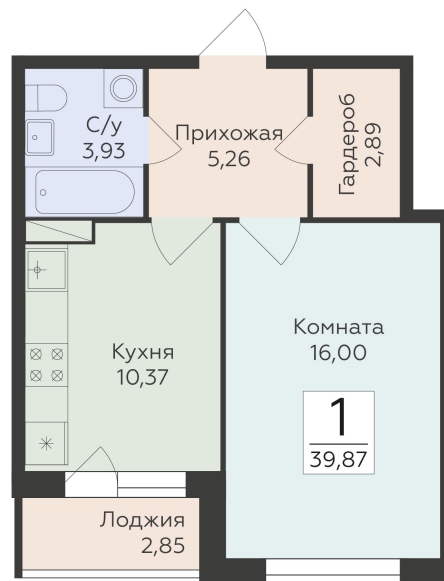

Подъезд 2

1-комнатная  
квартира

<https://rzv.ru/choice-flat/flat-6889271/>

г. Воронеж, г. Воронеж, ул. Чапаева, 68а

№ квартиры: 57

Этаж: 3

Площадь: 39.87 кв. м.

**Стоимость м2: 145 300**

### Расположение на этаже