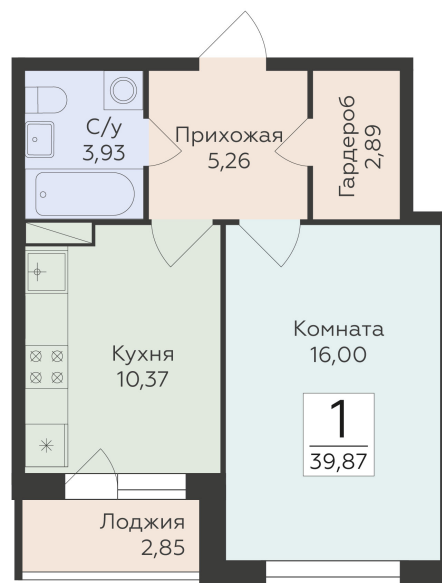

<https://rzv.ru/choice-flat/flat-6889272/>

г. Воронеж, Воронеж, ул. Чапаева, 68а

№ квартиры: 68

Этаж: 4

Площадь: 39.87 кв. м.

**Стоимость м2: 161 820**

**Стоимость: 6 451 763**

Действительно на: 10.07.2026

### Расположение на этаже

### Расположение на генплане