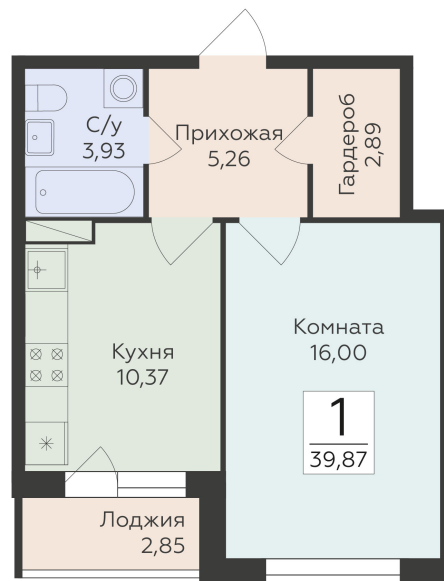

<https://rzv.ru/choice-flat/flat-6889272/>

г. Воронеж, Воронеж, ул. Чапаева, 68а

№ квартиры: 68

Этаж: 4

Площадь: 39.87 кв. м.

**Стоимость м2: 150 270**

**Стоимость: 5 991 265**

Действительно на: 30.04.2026

### Расположение на этаже

### Расположение на генплане