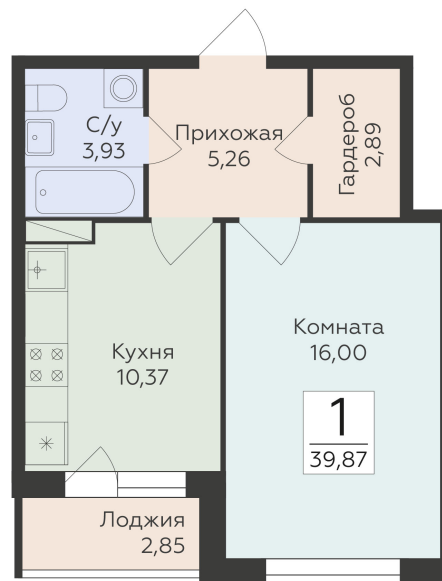

Подъезд 2

1-комнатная
квартира

<https://rzv.ru/choice-flat/flat-6889272/>

г. Воронеж, г. Воронеж, ул. Чапаева, 68а

№ квартиры: 68

Этаж: 4

Площадь: 39.87 кв. м.

Стоимость м2: 150 800

Стоимость: 6 012 396

Действительно на: 12.03.2025

Расположение на этаже

Расположение на генплане

развитие

RZV.RU

260-22-00

Офис продаж:
Воронеж, ул. 45 Стрелковой Дивизии, 110 ,
остановка «Клиническая»