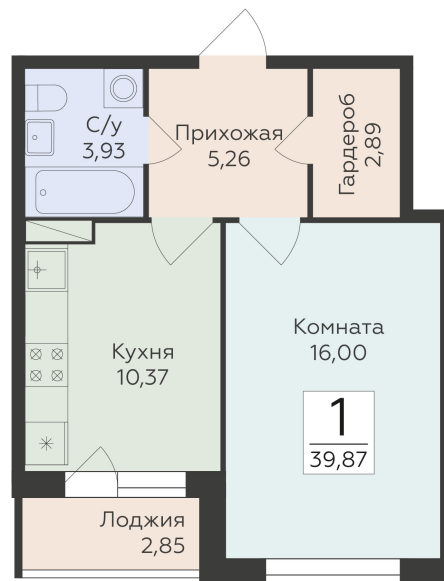

<https://rzv.ru/choice-flat/flat-6889273/>

г. Воронеж, Воронеж, ул. Чапаева, 68а

№ квартиры: 90

Этаж: 6

Площадь: 39.87 кв. м.

**Стоимость м2: 150 270**

**Стоимость: 5 991 265**

Действительно на: 30.04.2026

### Расположение на этаже

### Расположение на генплане