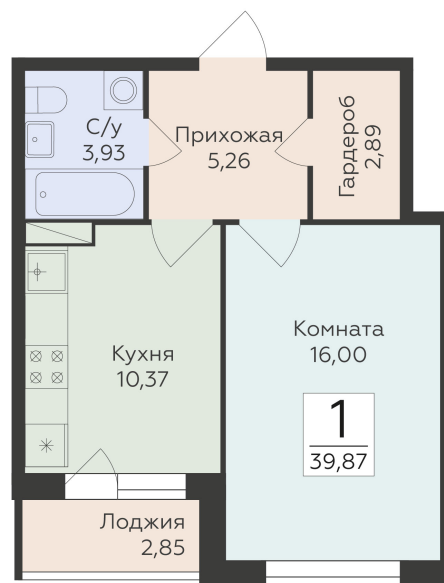

Подъезд 2

1-комнатная  
квартира

<https://rzv.ru/choice-flat/flat-6889273/>

г. Воронеж, г. Воронеж, ул. Чапаева, 68а

№ квартиры: 90

Этаж: 6

Площадь: 39.87 кв. м.

**Стоимость м2: 150 800**

### Расположение на этаже