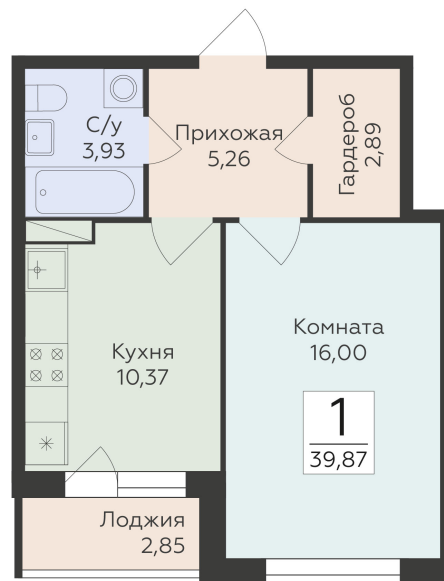

<https://rzv.ru/choice-flat/flat-6889273/>

г. Воронеж, Воронеж, ул. Чапаева, 68а

№ квартиры: 90

Этаж: 6

Площадь: 39.87 кв. м.

Стоимость м2: 161 820

Стоимость: 6 451 763

Действительно на: 10.07.2026

Расположение на этаже

Расположение на генплане