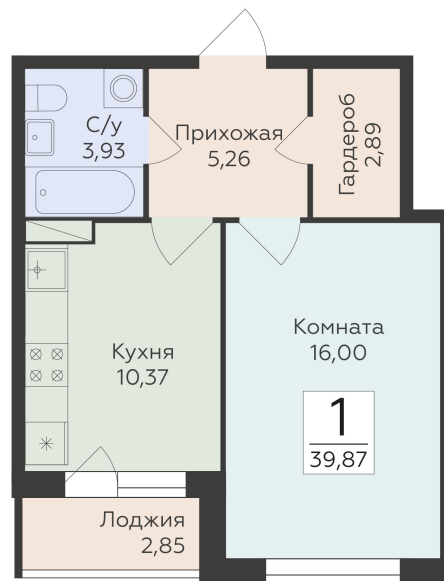

Подъезд 2

1-комнатная
квартира

<https://rzv.ru/choice-flat/flat-6889274/>

г. Воронеж, г. Воронеж, ул. Чапаева, 68а

№ квартиры: 112

Этаж: 8

Площадь: 39.87 кв. м.

Стоимость м2: 150 800

Стоимость: 6 012 396

Действительно на: 12.03.2025

Расположение на этаже

Расположение на генплане

развитие

RZV.RU

260-22-00

Офис продаж:
Воронеж, ул. 45 Стрелковой Дивизии, 110 ,
остановка «Клиническая»