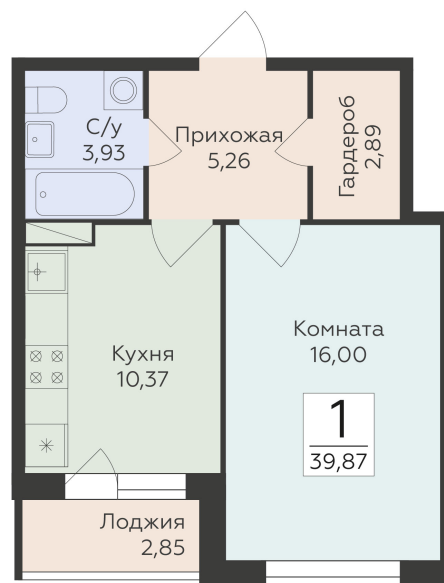

Подъезд 2

1-комнатная  
квартира

<https://rzv.ru/choice-flat/flat-6889275/>

г. Воронеж, г. Воронеж, ул. Чапаева, 68а

№ квартиры: 145

Этаж: 11

Площадь: 39.87 кв. м.

**Стоимость м2: 153 100**

### Расположение на этаже