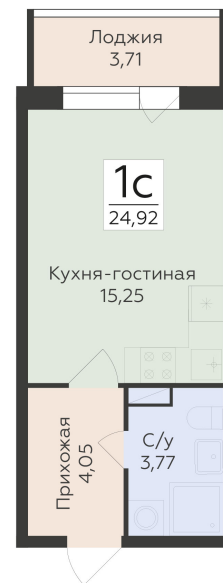

<https://rzv.ru/choice-flat/flat-6889290/>

г. Воронеж, г. Воронеж, ул. Чапаева, 68а

№ квартиры: 220

Этаж: 4

Площадь: 24.92 кв. м.

**Стоимость м2: 164 300**

**Стоимость: 4 094 356**

Действительно на: 12.03.2025

### Расположение на этаже

### Расположение на генплане