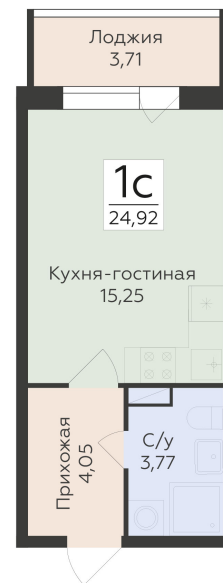

<https://rzv.ru/choice-flat/flat-6889291/>

г. Воронеж, г. Воронеж, ул. Чапаева, 68а

№ квартиры: 246

Этаж: 6

Площадь: 24.92 кв. м.

Стоимость м2: 164 300

Стоимость: 4 094 356

Действительно на: 12.03.2025

Расположение на этаже

Расположение на генплане