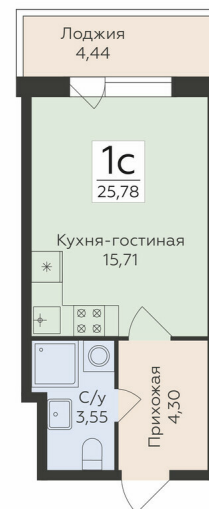

<https://rzv.ru/choice-flat/flat-6889293/>

г. Воронеж, г. Воронеж, ул. Чапаева, 68а

№ квартиры: 193

Этаж: 2

Площадь: 25.78 кв. м.

Стоимость м2: 159 100

Стоимость: 4 101 598

Действительно на: 12.03.2025

Расположение на этаже

Расположение на генплане