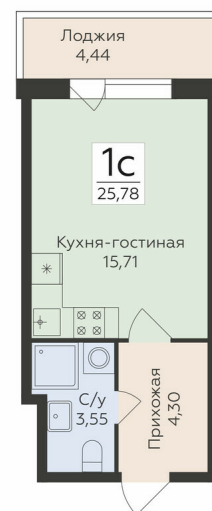

<https://rzv.ru/choice-flat/flat-6889295/>

г. Воронеж, Воронеж, ул. Чапаева, 68а

№ квартиры: 219

Этаж: 4

Площадь: 25.78 кв. м.

**Стоимость м2: 174 300**

**Стоимость: 4 493 454**

Действительно на: 30.04.2026

### Расположение на этаже

### Расположение на генплане