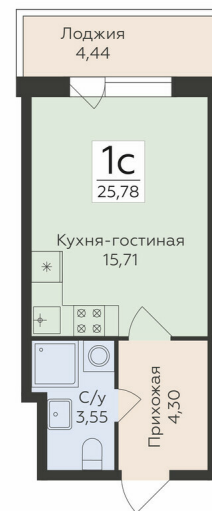

<https://rzv.ru/choice-flat/flat-6889295/>

г. Воронеж, г. Воронеж, ул. Чапаева, 68а

№ квартиры: 219

Этаж: 4

Площадь: 25.78 кв. м.

Стоимость м2: 163 900

Стоимость: 4 225 342

Действительно на: 12.03.2025

Расположение на этаже

Расположение на генплане