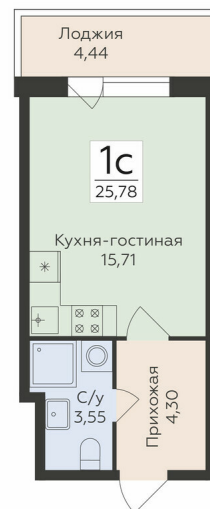

<https://rzv.ru/choice-flat/flat-6889296/>

г. Воронеж, Воронеж, ул. Чапаева, 68а

№ квартиры: 245

Этаж: 6

Площадь: 25.78 кв. м.

Стоимость м2: 185 850

Стоимость: 4 791 213

Действительно на: 10.07.2026

Расположение на этаже

Расположение на генплане