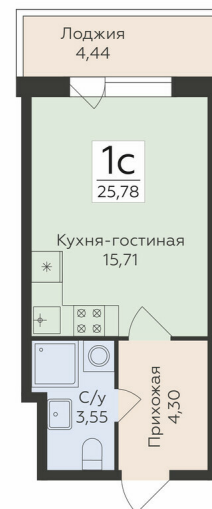

<https://rzv.ru/choice-flat/flat-6889296/>

г. Воронеж, Воронеж, ул. Чапаева, 68а

№ квартиры: 245

Этаж: 6

Площадь: 25.78 кв. м.

**Стоимость м2: 174 300**

**Стоимость: 4 493 454**

Действительно на: 30.04.2026

### Расположение на этаже

### Расположение на генплане