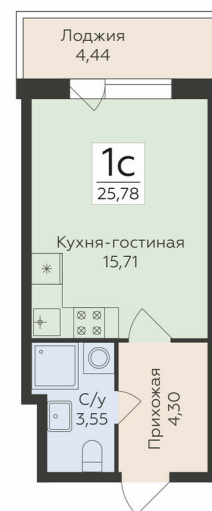

<https://rzv.ru/choice-flat/flat-6889297/>

г. Воронеж, Воронеж, ул. Чапаева, 68а

№ квартиры: 271

Этаж: 8

Площадь: 25.78 кв. м.

**Стоимость м2: 185 850**

**Стоимость: 4 791 213**

Действительно на: 10.07.2026

### Расположение на этаже

### Расположение на генплане