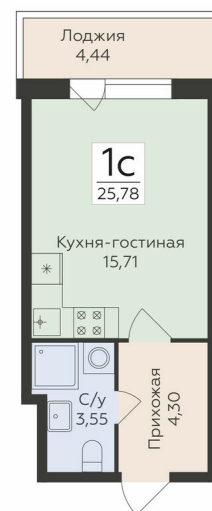

<https://rzv.ru/choice-flat/flat-6889297/>

г. Воронеж, г. Воронеж, ул. Чапаева, 68а

№ квартиры: 271

Этаж: 8

Площадь: 25.78 кв. м.

Стоимость м2: 171 300

Стоимость: 4 416 114

Действительно на: 28.02.2026

Расположение на этаже

Расположение на генплане