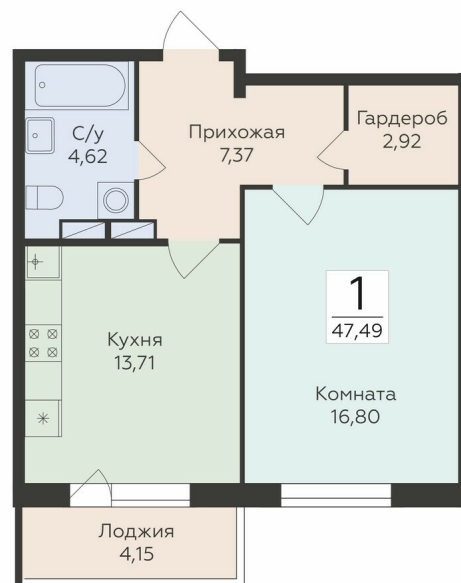

<https://rzv.ru/choice-flat/flat-6889329/>

г. Воронеж, Воронеж, ул. Чапаева, 68а

№ квартиры: 210

Этаж: 3

Площадь: 47.49 кв. м.

Стоимость м2: 144 100

Стоимость: 6 843 309

Действительно на: 30.04.2026

Расположение на этаже

Расположение на генплане