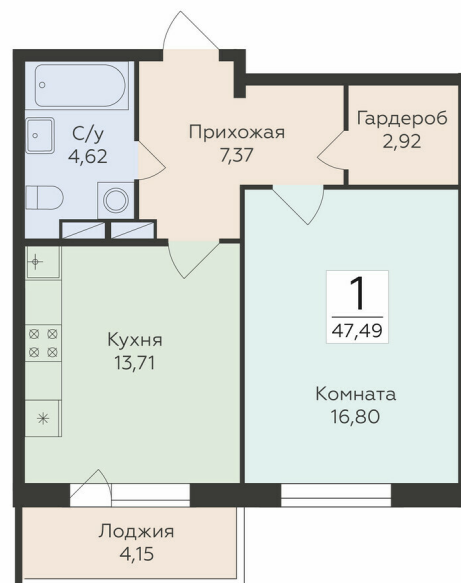

<https://rzv.ru/choice-flat/flat-6889329/>

г. Воронеж, Воронеж, ул. Чапаева, 68а

№ квартиры: 210

Этаж: 3

Площадь: 47.49 кв. м.

Стоимость м2: 155 650

Стоимость: 7 391 819

Действительно на: 10.07.2026

Расположение на этаже

Расположение на генплане