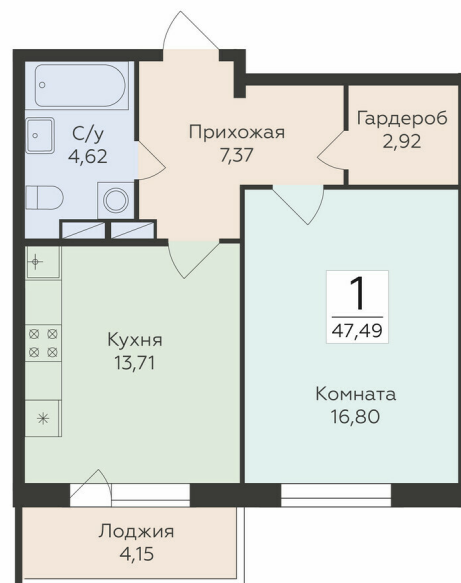

<https://rzv.ru/choice-flat/flat-6889330/>

г. Воронеж, Воронеж, ул. Чапаева, 68а

№ квартиры: 223

Этаж: 4

Площадь: 47.49 кв. м.

**Стоимость м2: 148 400**

**Стоимость: 7 047 516**

Действительно на: 30.04.2026

### Расположение на этаже

### Расположение на генплане