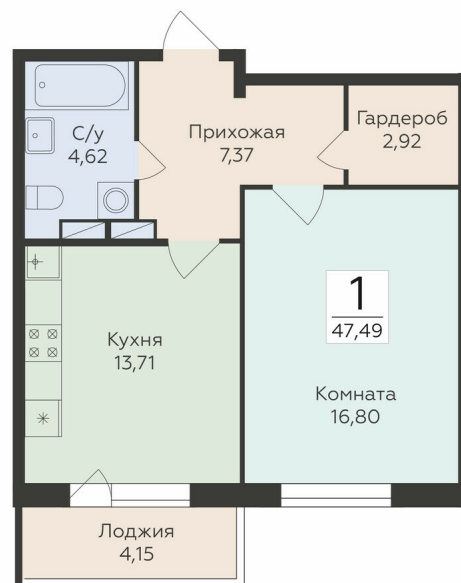

Подъезд 3

1-комнатная
квартира

<https://rzv.ru/choice-flat/flat-6889330/>

г. Воронеж, г. Воронеж, ул. Чапаева, 68а

№ квартиры: 223

Этаж: 4

Площадь: 47.49 кв. м.

Стоимость м2: 144 500

Стоимость: 6 862 305

Действительно на: 12.03.2025

Расположение на этаже

Расположение на генплане

развитие

RZV.RU

260-22-00

Офис продаж: