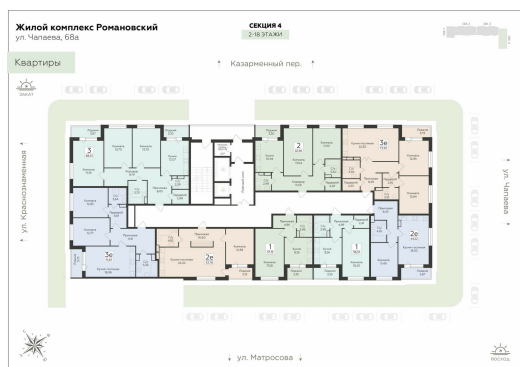

<https://rzv.ru/choice-flat/flat-6889347/>

г. Воронеж, г. Воронеж, ул. Чапаева, 68а

№ квартиры: 447

Этаж: 14

Площадь: 38.51 кв. м.

Стоимость м2: 154 700

Стоимость: 5 957 497

Действительно на: 12.03.2025

Расположение на этаже

Расположение на генплане