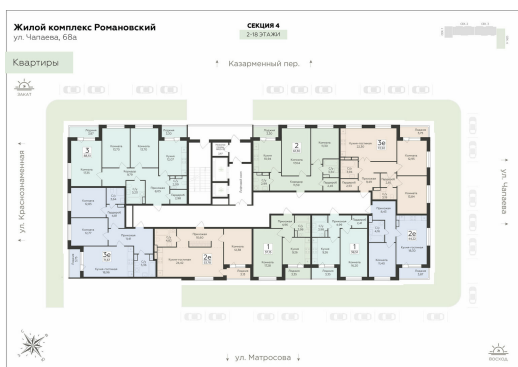

<https://rzv.ru/choice-flat/flat-6889354/>

г. Воронеж, г. Воронеж, ул. Чапаева, 68а

№ квартиры: 448

Этаж: 14

Площадь: 37.15 кв. м.

Стоимость м2: 154 900

Стоимость: 5 754 535

Действительно на: 12.03.2025

Расположение на этаже

Расположение на генплане