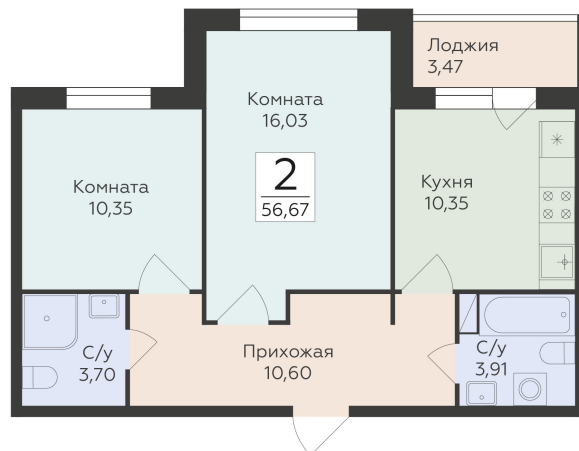

Подъезд 2

2-комнатная
квартира

<https://rzv.ru/choice-flat/flat-6889370/>

г. Воронеж, г. Воронеж, ул. Чапаева, 68а

№ квартиры: 73

Этаж: 4

Площадь: 56.67 кв. м.

Стоимость м2: 145 500

Стоимость: 8 245 485

Действительно на: 12.03.2025

Расположение на этаже

Расположение на генплане

развитие

RZV.RU

260-22-00

Офис продаж:
Воронеж, ул. 45 Стрелковой Дивизии, 110 ,
остановка «Клиническая»