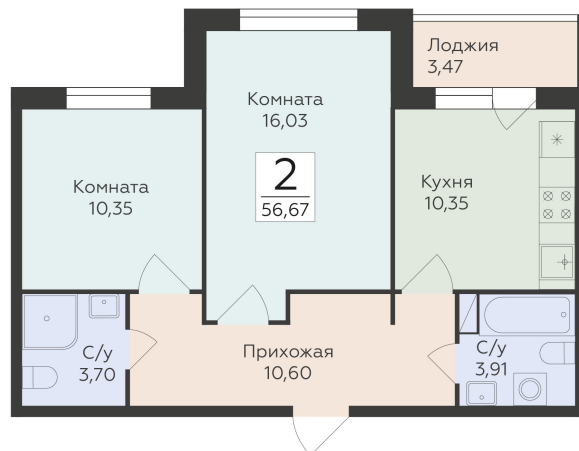

Подъезд 2

2-комнатная
квартира

<https://rzv.ru/choice-flat/flat-6889373/>

г. Воронеж, г. Воронеж, ул. Чапаева, 68а

№ квартиры: 150

Этаж: 11

Площадь: 56.67 кв. м.

Стоимость м2: 147 800

Стоимость: 8 375 826

Действительно на: 12.03.2025