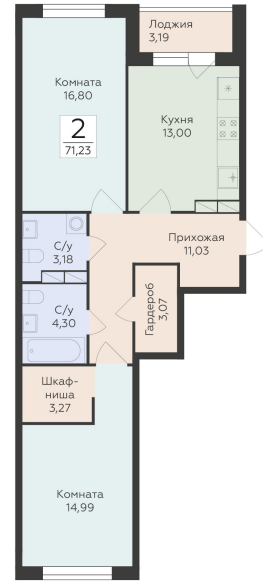

Подъезд 2

2-комнатная  
квартира

<https://rzv.ru/choice-flat/flat-6889375/>

г. Воронеж, г. Воронеж, ул. Чапаева, 68а

№ квартиры: 59

Этаж: 3

Площадь: 71.23 кв. м.

**Стоимость м2: 136 200**

### Расположение на этаже