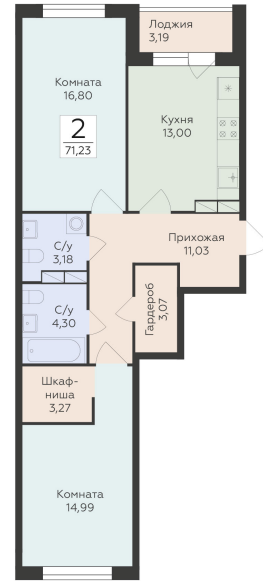

<https://rzv.ru/choice-flat/flat-6889376/>

г. Воронеж, г. Воронеж, ул. Чапаева, 68а

№ квартиры: 70

Этаж: 4

Площадь: 71.23 кв. м.

**Стоимость м2: 140 200**

**Стоимость: 9 986 446**

Действительно на: 12.03.2025

### Расположение на этаже

### Расположение на генплане