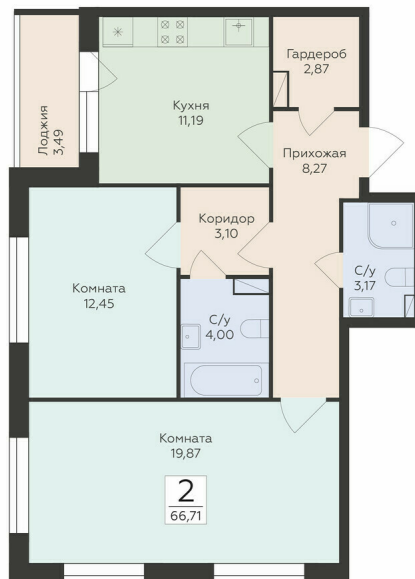

<https://rzv.ru/choice-flat/flat-6889401/>

г. Воронеж, г. Воронеж, ул. Чапаева, 68а

№ квартиры: 2

Этаж: 2

Площадь: 66.71 кв. м.

Стоимость м2: 141 600

Стоимость: 9 446 136

Действительно на: 12.03.2025

Расположение на этаже

Расположение на генплане