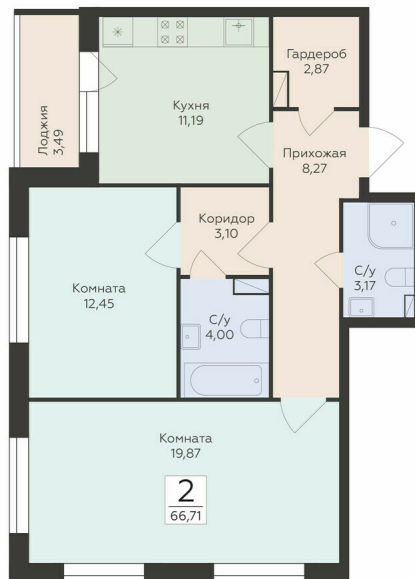

<https://rzv.ru/choice-flat/flat-6889402/>

г. Воронеж, г. Воронеж, ул. Чапаева, 68а

№ квартиры: 6

Этаж: 3

Площадь: 66.71 кв. м.

Стоимость м2: 141 600

Стоимость: 9 446 136

Действительно на: 12.03.2025

Расположение на этаже

Расположение на генплане