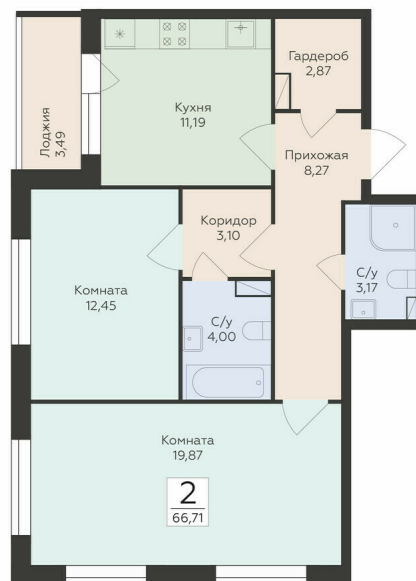

<https://rzv.ru/choice-flat/flat-6889403/>

г. Воронеж, Воронеж, ул. Чапаева, 68а

№ квартиры: 10

Этаж: 4

Площадь: 66.71 кв. м.

Стоимость м2: 151 500

Стоимость: 10 106 565

Действительно на: 30.04.2026

Расположение на этаже

Расположение на генплане