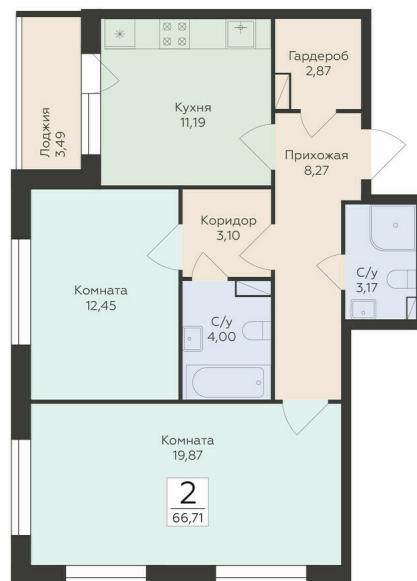

<https://rzv.ru/choice-flat/flat-6889403/>

г. Воронеж, Воронеж, ул. Чапаева, 68а

№ квартиры: 10

Этаж: 4

Площадь: 66.71 кв. м.

**Стоимость м2: 163 050**

**Стоимость: 10 877 066**

Действительно на: 10.07.2026

### Расположение на этаже

### Расположение на генплане