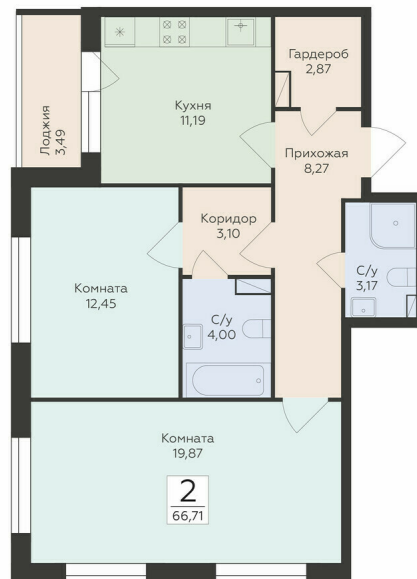

Подъезд 1

2-комнатная
квартира

<https://rzv.ru/choice-flat/flat-6889403/>

г. Воронеж, г. Воронеж, ул. Чапаева, 68а

№ квартиры: 10

Этаж: 4

Площадь: 66.71 кв. м.

Стоимость м2: 147 600

Стоимость: 9 846 396

Действительно на: 12.03.2025

Расположение на этаже

Расположение на генплане

развитие

RZV.RU

260-22-00

Офис продаж:
Воронеж, ул. 45 Стрелковой Дивизии, 110 ,
остановка «Клиническая»