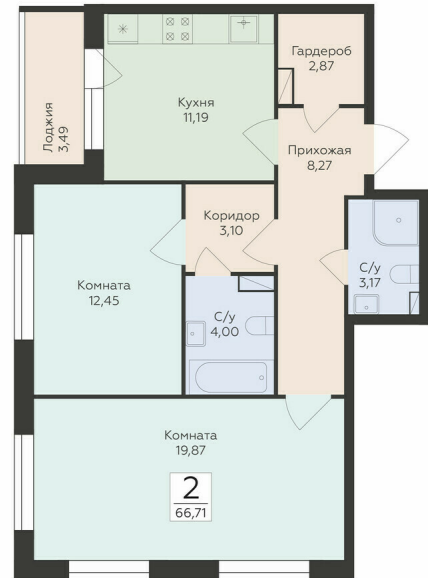

Подъезд 1

2-комнатная  
квартира

<https://rzv.ru/choice-flat/flat-6889405/>

г. Воронеж, г. Воронеж, ул. Чапаева, 68а

№ квартиры: 26

Этаж: 8

Площадь: 66.71 кв. м.

**Стоимость м2: 147 600**

### Расположение на этаже