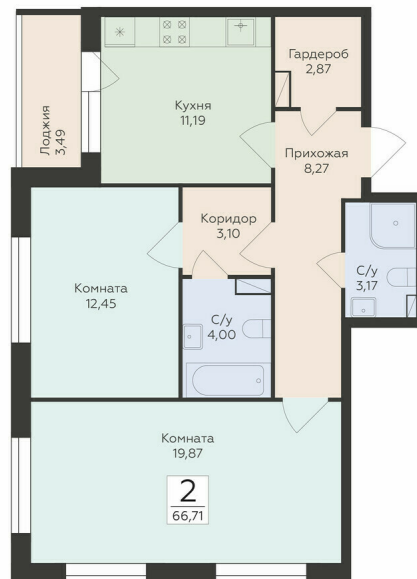

<https://rzv.ru/choice-flat/flat-6889405/>

г. Воронеж, Воронеж, ул. Чапаева, 68а

№ квартиры: 26

Этаж: 8

Площадь: 66.71 кв. м.

**Стоимость м2: 163 050**

**Стоимость: 10 877 066**

Действительно на: 10.07.2026

### Расположение на этаже

### Расположение на генплане