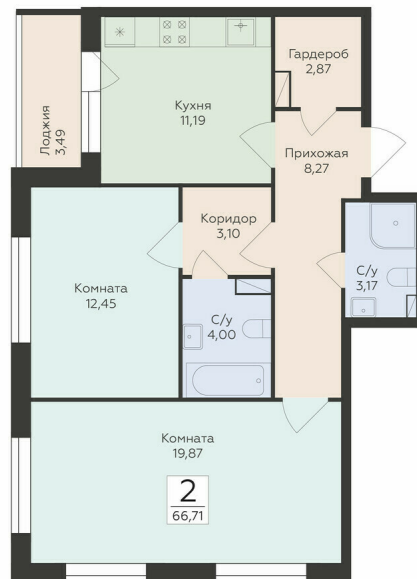

<https://rzv.ru/choice-flat/flat-6889405/>

г. Воронеж, Воронеж, ул. Чапаева, 68а

№ квартиры: 26

Этаж: 8

Площадь: 66.71 кв. м.

Стоимость м2: 151 500

Стоимость: 10 106 565

Действительно на: 30.04.2026

Расположение на этаже

Расположение на генплане