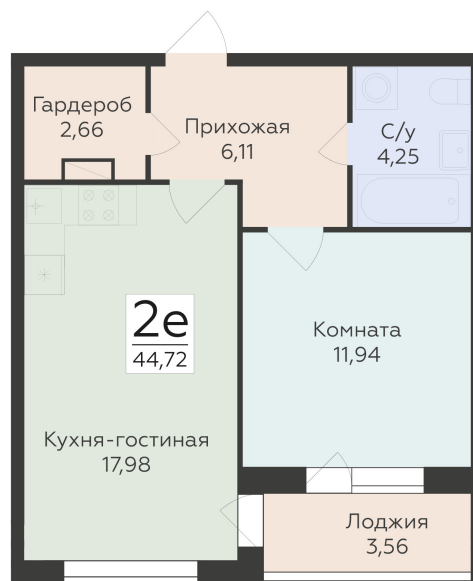

Подъезд 3

2-ком.
квартира
(Евро)

<https://rzv.ru/choice-flat/flat-6889407/>

г. Воронеж, г. Воронеж, ул. Чапаева, 68а

№ квартиры: 300

Этаж: 11

Площадь: 44.72 кв. м.

Стоимость м2: 149 100

Стоимость: 6 667 752

Действительно на: 12.03.2025

Расположение на этаже

Расположение на генплане

развитие

RZV.RU

260-22-00

Офис продаж: