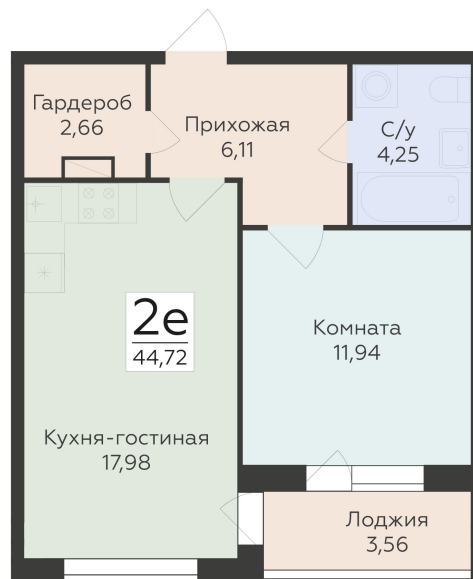

Подъезд 3

2-ком.  
квартира  
(Евро)

<https://rzv.ru/choice-flat/flat-6889408/>

г. Воронеж, г. Воронеж, ул. Чапаева, 68а

№ квартиры: 316

Этаж: 13

Площадь: 44.72 кв. м.

**Стоимость м2: 149 100**

### Расположение на этаже