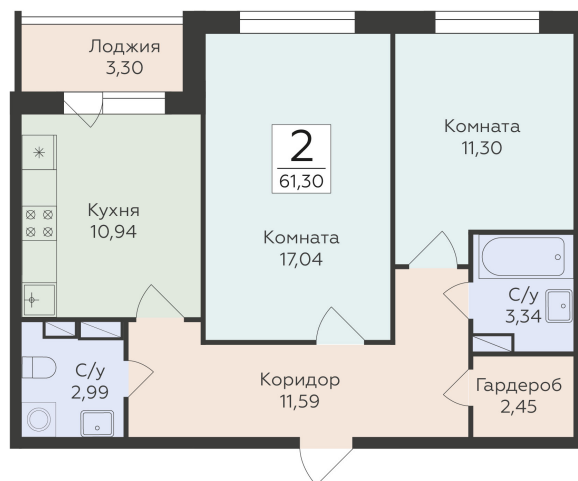

<https://rzv.ru/choice-flat/flat-6889413/>

г. Воронеж, г. Воронеж, ул. Чапаева, 68а

№ квартиры: 348

Этаж: 2

Площадь: 61.3 кв. м.

Стоимость м2: 137 600

Стоимость: 8 434 880

Действительно на: 12.03.2025

Расположение на этаже

Расположение на генплане