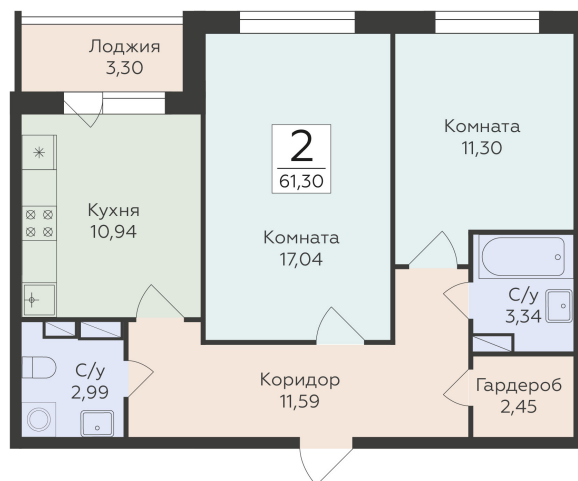

<https://rzv.ru/choice-flat/flat-6889414/>

г. Воронеж, г. Воронеж, ул. Чапаева, 68а

№ квартиры: 356

Этаж: 3

Площадь: 61.3 кв. м.

**Стоимость м2: 137 600**

**Стоимость: 8 434 880**

Действительно на: 12.03.2025

### Расположение на этаже

### Расположение на генплане